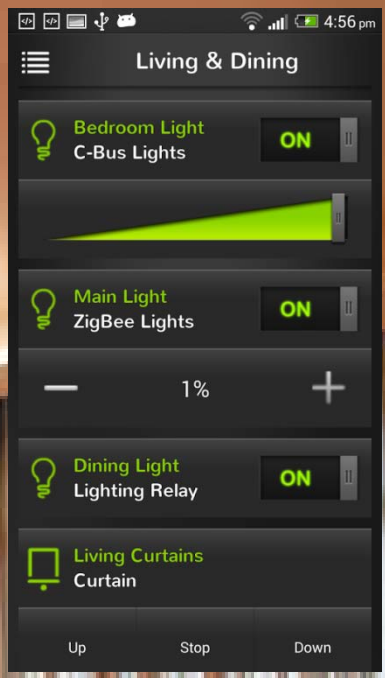

家中使用者B

電腦 / 平板電腦 / 智慧型手機
(Android / iOS / Windows)

遠端使用者C

Wiser 智能家居控制系統

細部功能控制

情境調光控制

電動窗簾

冷氣 / 中央空調

控制

電視 / 投影幕

音響 / 家庭劇院

開關控制

鐵捲門

插座、家用電器

情境調光控制 – 簡化生活模式

20% 亮度

60% 亮度

100% 亮度

休憩片刻 (調光20%)

聚會聊天 (調光60%)

閱讀 (調光100%)

智慧電動窗簾配置 – 保護家具

Wiser C-BUS 結合電動窗簾

透過光照度Sensor自動偵測外部光源、時間，連結電動窗簾控制器並配合情境需求，進而觸發電動窗簾做到自動啟閉的功能。