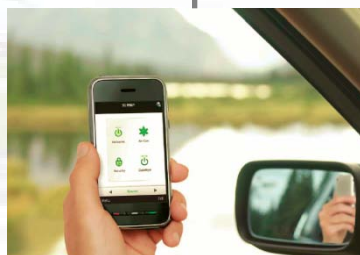

智慧節能 安全監控

8:00

啟動出門情境

- 關閉照明、空調
- 關閉所有電器節能
- 開啟保全系統
- 監視錄影器開起

訊息警報 遠端遙控

11:00~17:00

11:00

- 即時保全資訊推送
- 遠端監視家中狀況

17:00

- 遠端開啟冷氣
- 關閉窗簾
- 開啟客廳燈光

情境家庭 營造氣氛

20:00

啟動電影情境

- 照明調暗、空調適中
- 開啟電視、DVD、音響
- 窗簾關閉(布、紗)

巨宇智慧 – W·I·S·E·R

Wireless