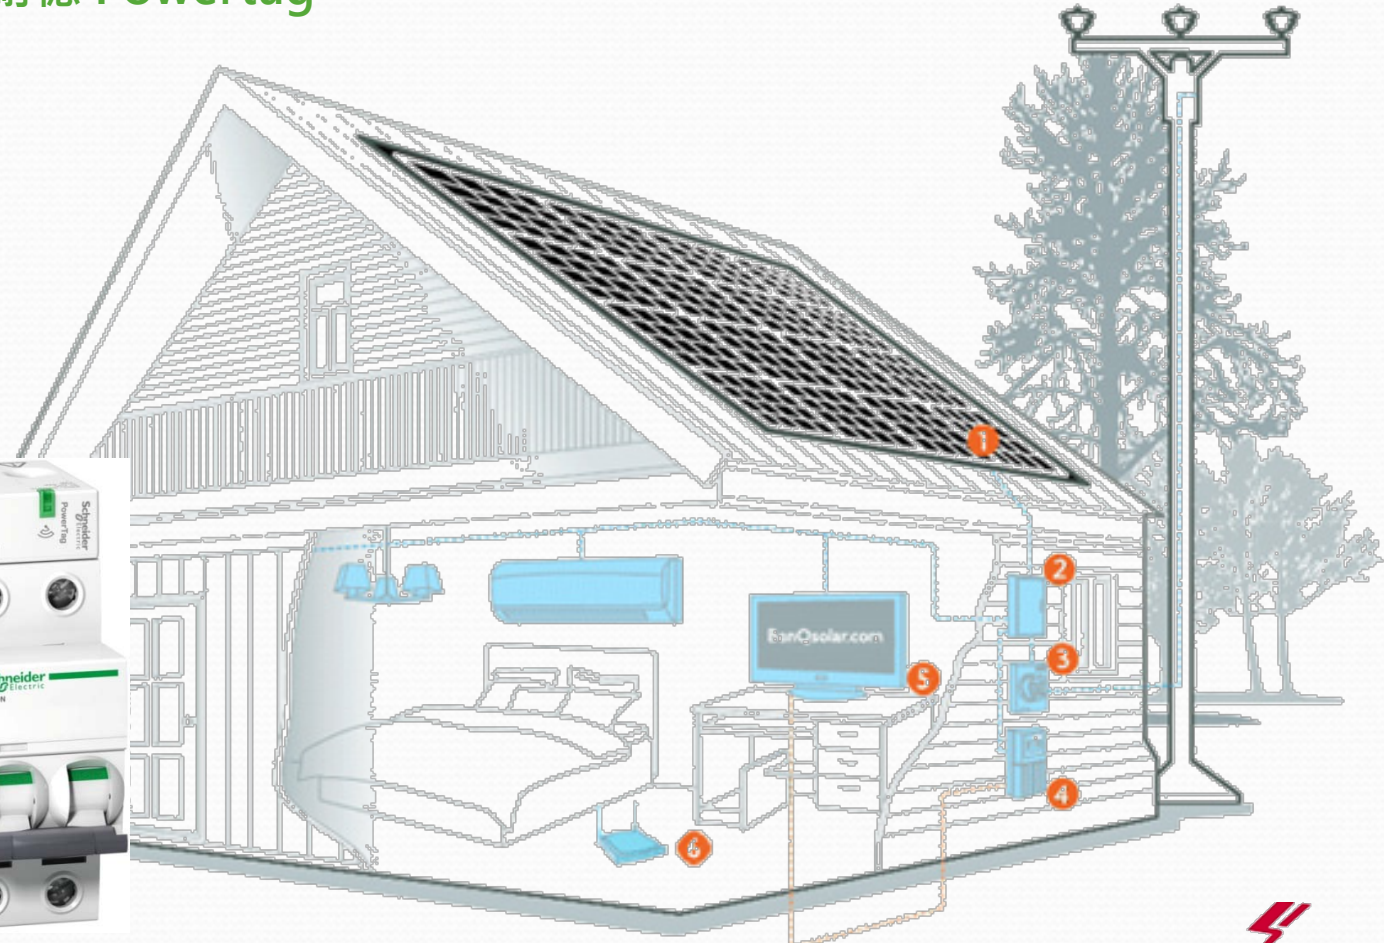

離開情景

eDLT熱門開關（表面金屬、玻璃材質）

eDLT可換頁動態標籤顯示情境控制面板（16控制選項）

熱門開關 (表面玻璃材質)

eDLT 實品圖

動態標籤顯示情境控制面板 (8控制選項)

情境按鈕控制面板 (2~6控制按鈕)

DLT 實品圖

Energy Monitoring – 能源監控

世界最小的電錶 – 施耐德 Powertag

Energy - 結合智慧居家能源監控

南港高工創客教室設計

電子學實習區

電子學實習區能源

3D列印空間

3D列印空間能源