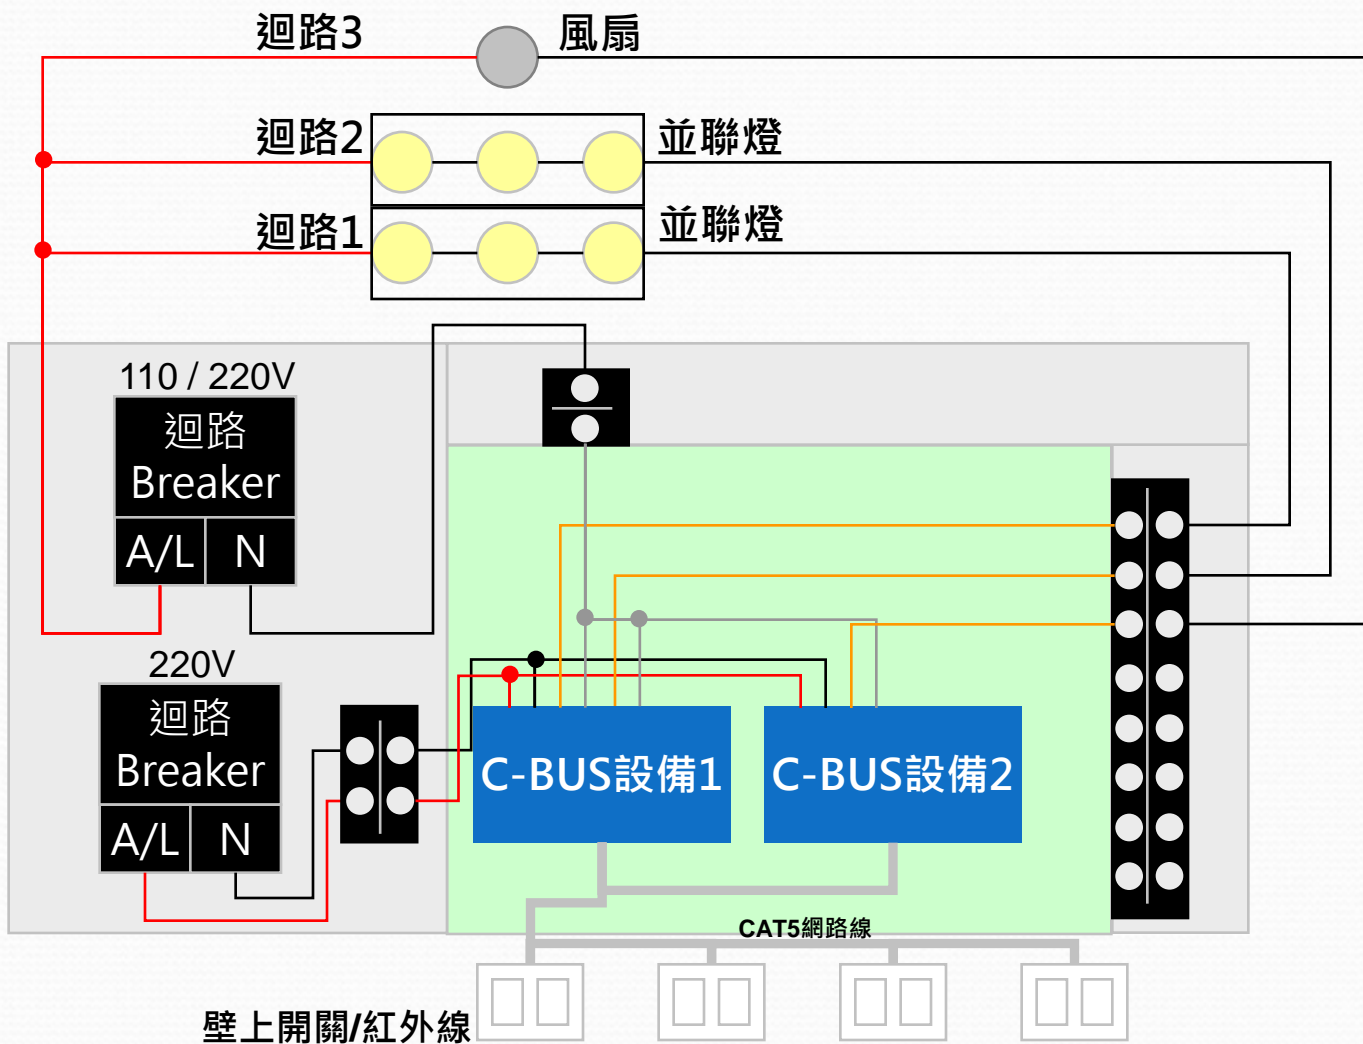

電視訊號線

Backup

Wiser C-Bus系統架構

整體迴路接線方式

說明：

1. **電線迴路連結方式：**
所有迴路需拉回開關箱，並接回端子台，註明迴路名稱
2. **智慧家庭設備連接：**
所有智慧型設備與壁上開關僅需接上網路線 (CAT5即可)，不需任何電線連接
3. **分工界線：**端子台為水電師傅與智慧家庭工班分界線

客製化設計

※可自行選擇控制區域與項目，將為您打造屬於您的智慧住宅

服務提供

建議入場時間點：客變、裝潢

建設公司

合作目標：

將智慧概念帶入建設，成為建設公司的特有智慧風格，吸引新世代科技接受度高的族群。近期更結合能源監控，協助建設公司發展智慧節能住宅。

室內設計師

合作目標：

屋主需求與設計師創意之間的平衡是每位設計師最最重要的課題，但如何讓屋主在居住過程中，體會到設計師的用心呢？透過智慧科技完整表達設計師的設計理念，實現情境燈控、智慧化居住環境建議。