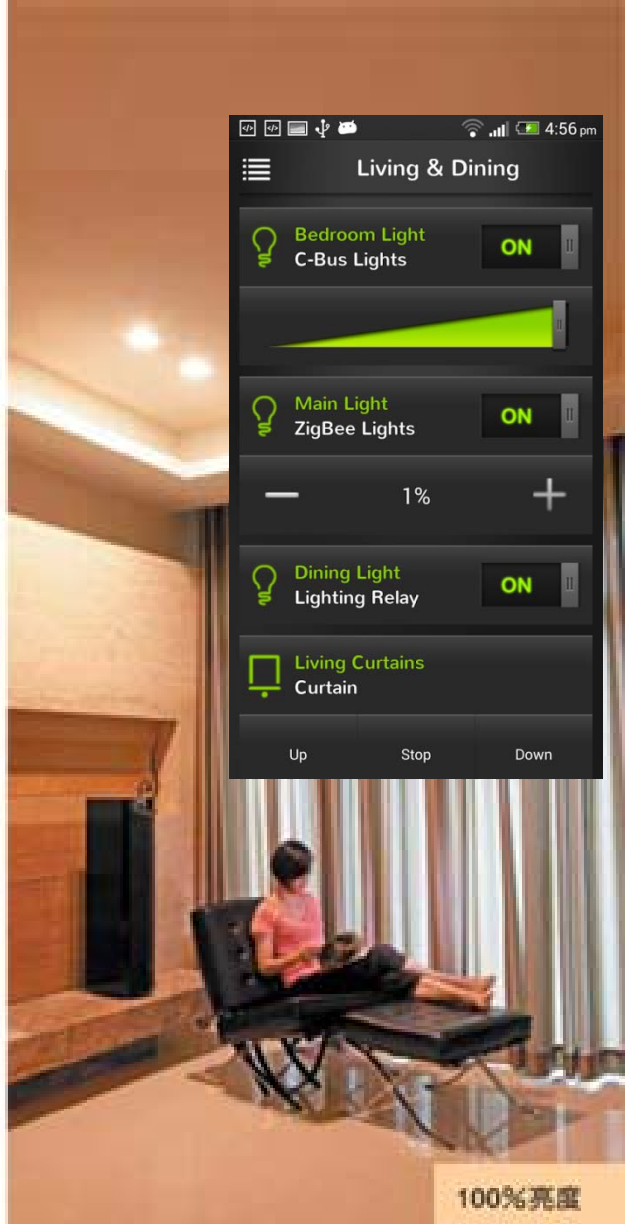

家中使用者B

電腦 / 平板電腦 / 智慧型手機
(Android / iOS / Windows)

遠端使用者C

Wiser 智能家居控制系統

細部功能控制

情境調光控制

電動窗簾

冷氣 / 中央空調

控制

電視 / 投影幕

音響 / 家庭劇院

開關控制

鐵捲門

插座、家用電器

情境調光控制 – 簡化生活模式

20% 亮度

60% 亮度

100% 亮度

休憩片刻 (調光20%)

聚會聊天 (調光60%)

閱讀 (調光100%)

智慧電動窗簾配置 – 保護家具

Wiser C-BUS 結合電動窗簾

透過光照度Sensor自動偵測外部光源、時間，連結電動窗簾控制器並配合情境需求，進而觸發電動窗簾做到自動啟閉的功能。