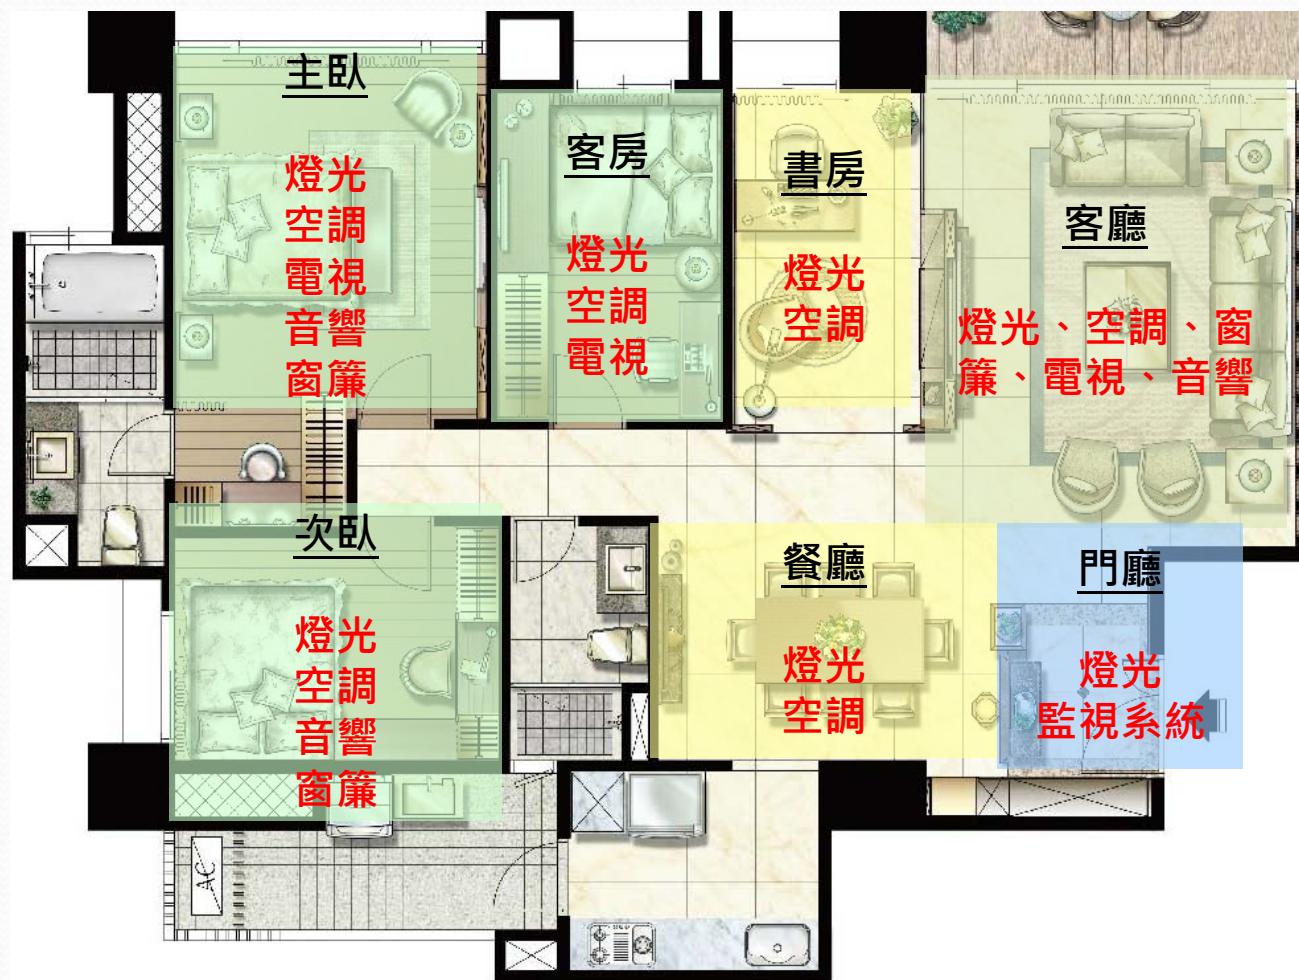

電視訊號線

Backup

Wiser C-Bus系統架構

整體迴路接線方式

說明：

1. **電線迴路連結方式：**
所有迴路需拉回開關箱，並接回端子台，註明迴路名稱
2. **智慧家庭設備連接：**
所有智慧型設備與壁上開關僅需接上網路線 (CAT5即可)，不需任何電線連接
3. **分工界線：**端子台為水電師傅與智慧家庭工班分界線

客製化設計

※可自行選擇控制區域與項目，將為您打造屬於您的智慧住宅

服務提供

建議入場時間點：客變、裝潢

建設公司

合作目標：

將智慧概念帶入建設，成為建設公司的特有智慧風格，吸引新世代科技接受度高的族群。近期更結合能源監控，協助建設公司發展智慧節能住宅。

室內設計師

合作目標：

屋主需求與設計師創意之間的平衡是每位設計師最最重要的課題，但如何讓屋主在居住過程中，體會到設計師的用心呢？透過智慧科技完整表達設計師的設計理念，實現情境燈控、智慧化居住環境建議。