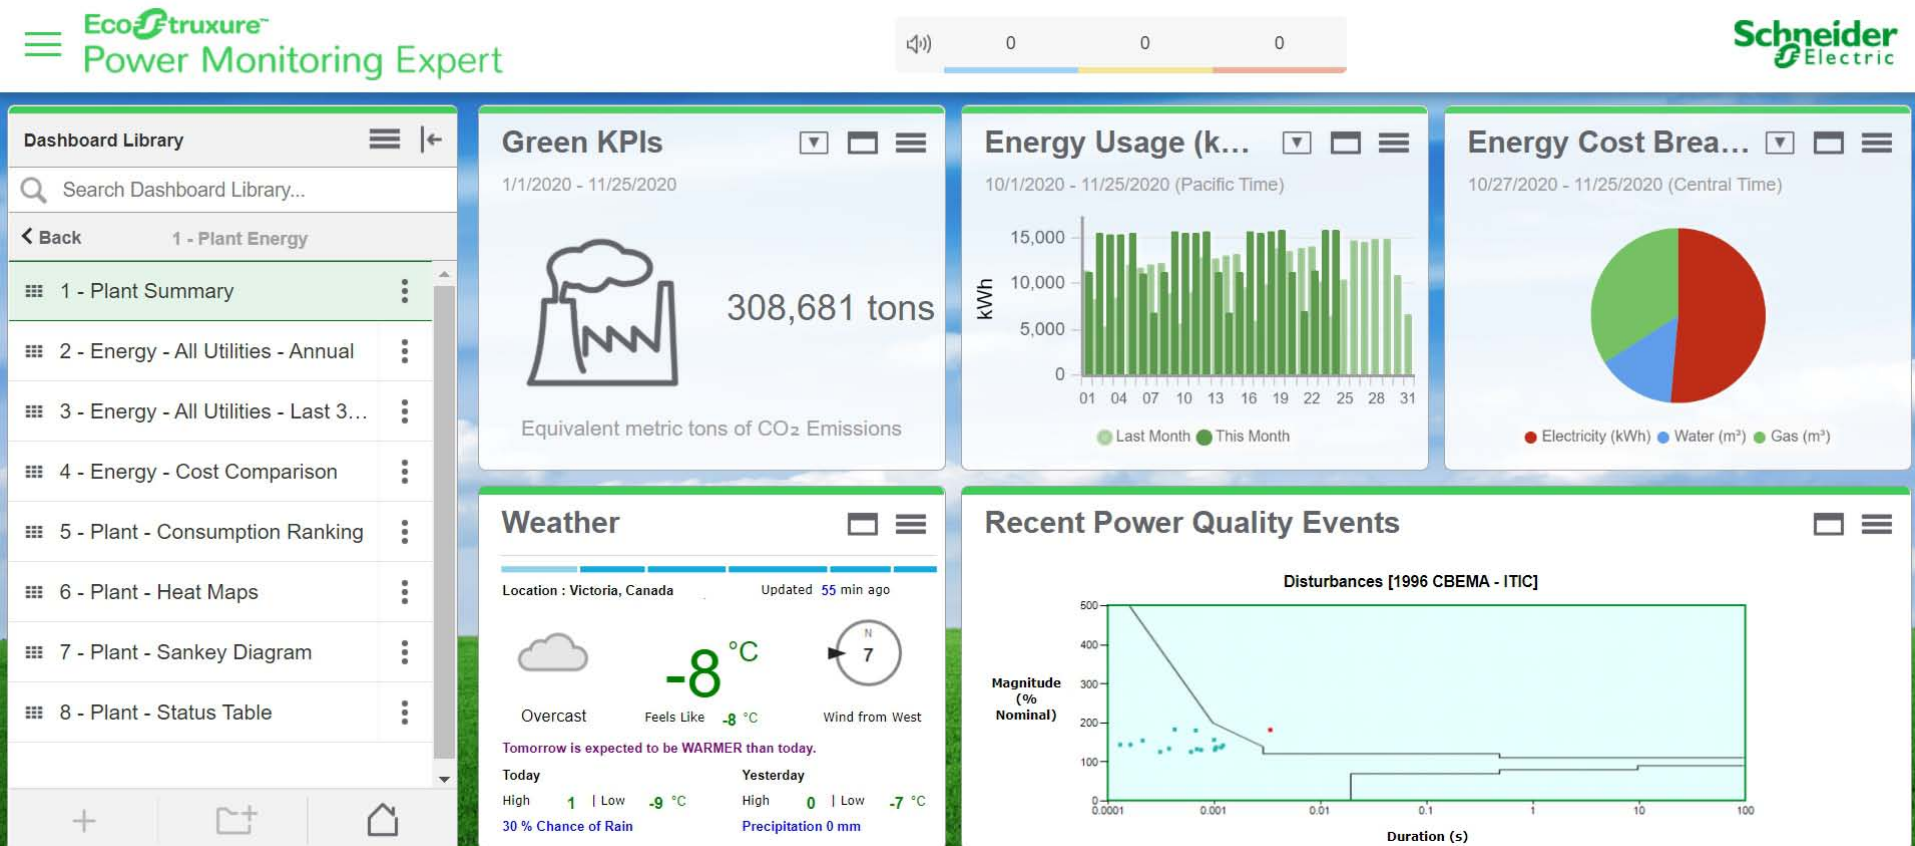

Energy Monitoring – 能源監控

施耐德 PME 完整電能監視/分析