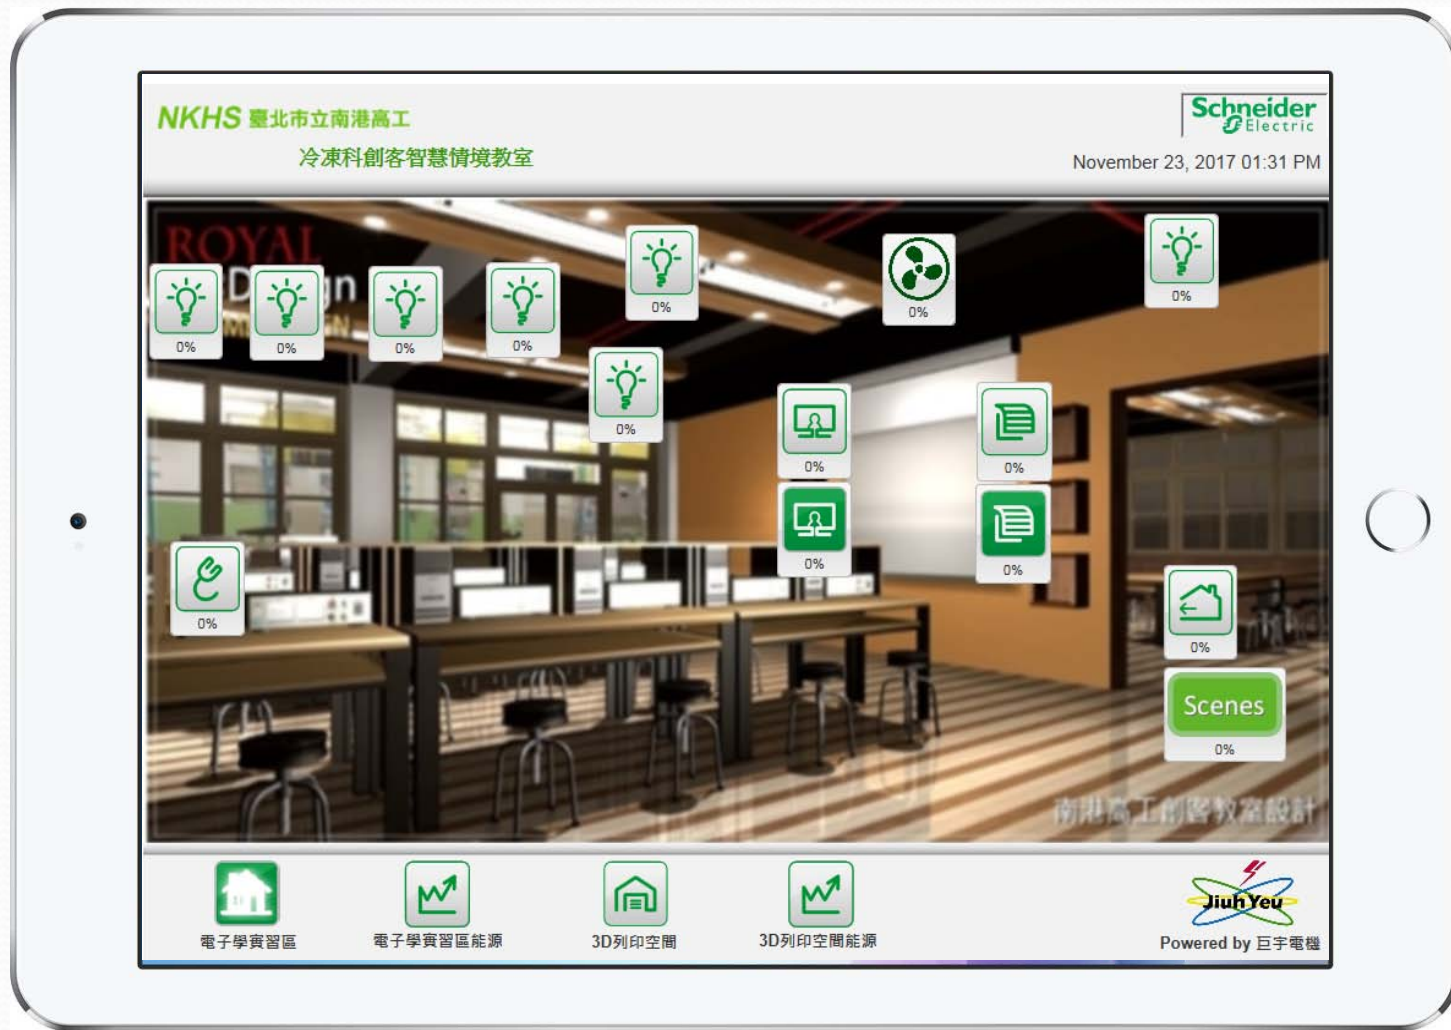

無線控制

Restrict-less 

支援產品眾多-限制少

Intelligent

智慧操控介面

wiser

智慧家居控制

Energy
Monitoring

能源監控

Switch

智慧操控模式

Wireless – 智慧聯網Web遠端控制

辦公區圖控畫面 (Web瀏覽器開啟)

支援項目：

1. 可各區獨立控制
2. 權限制定
3. 單一功能控制
4. 情境控制系統
5. 支援能源監控
6. 適用各平台

巨宇電機股份有限公司