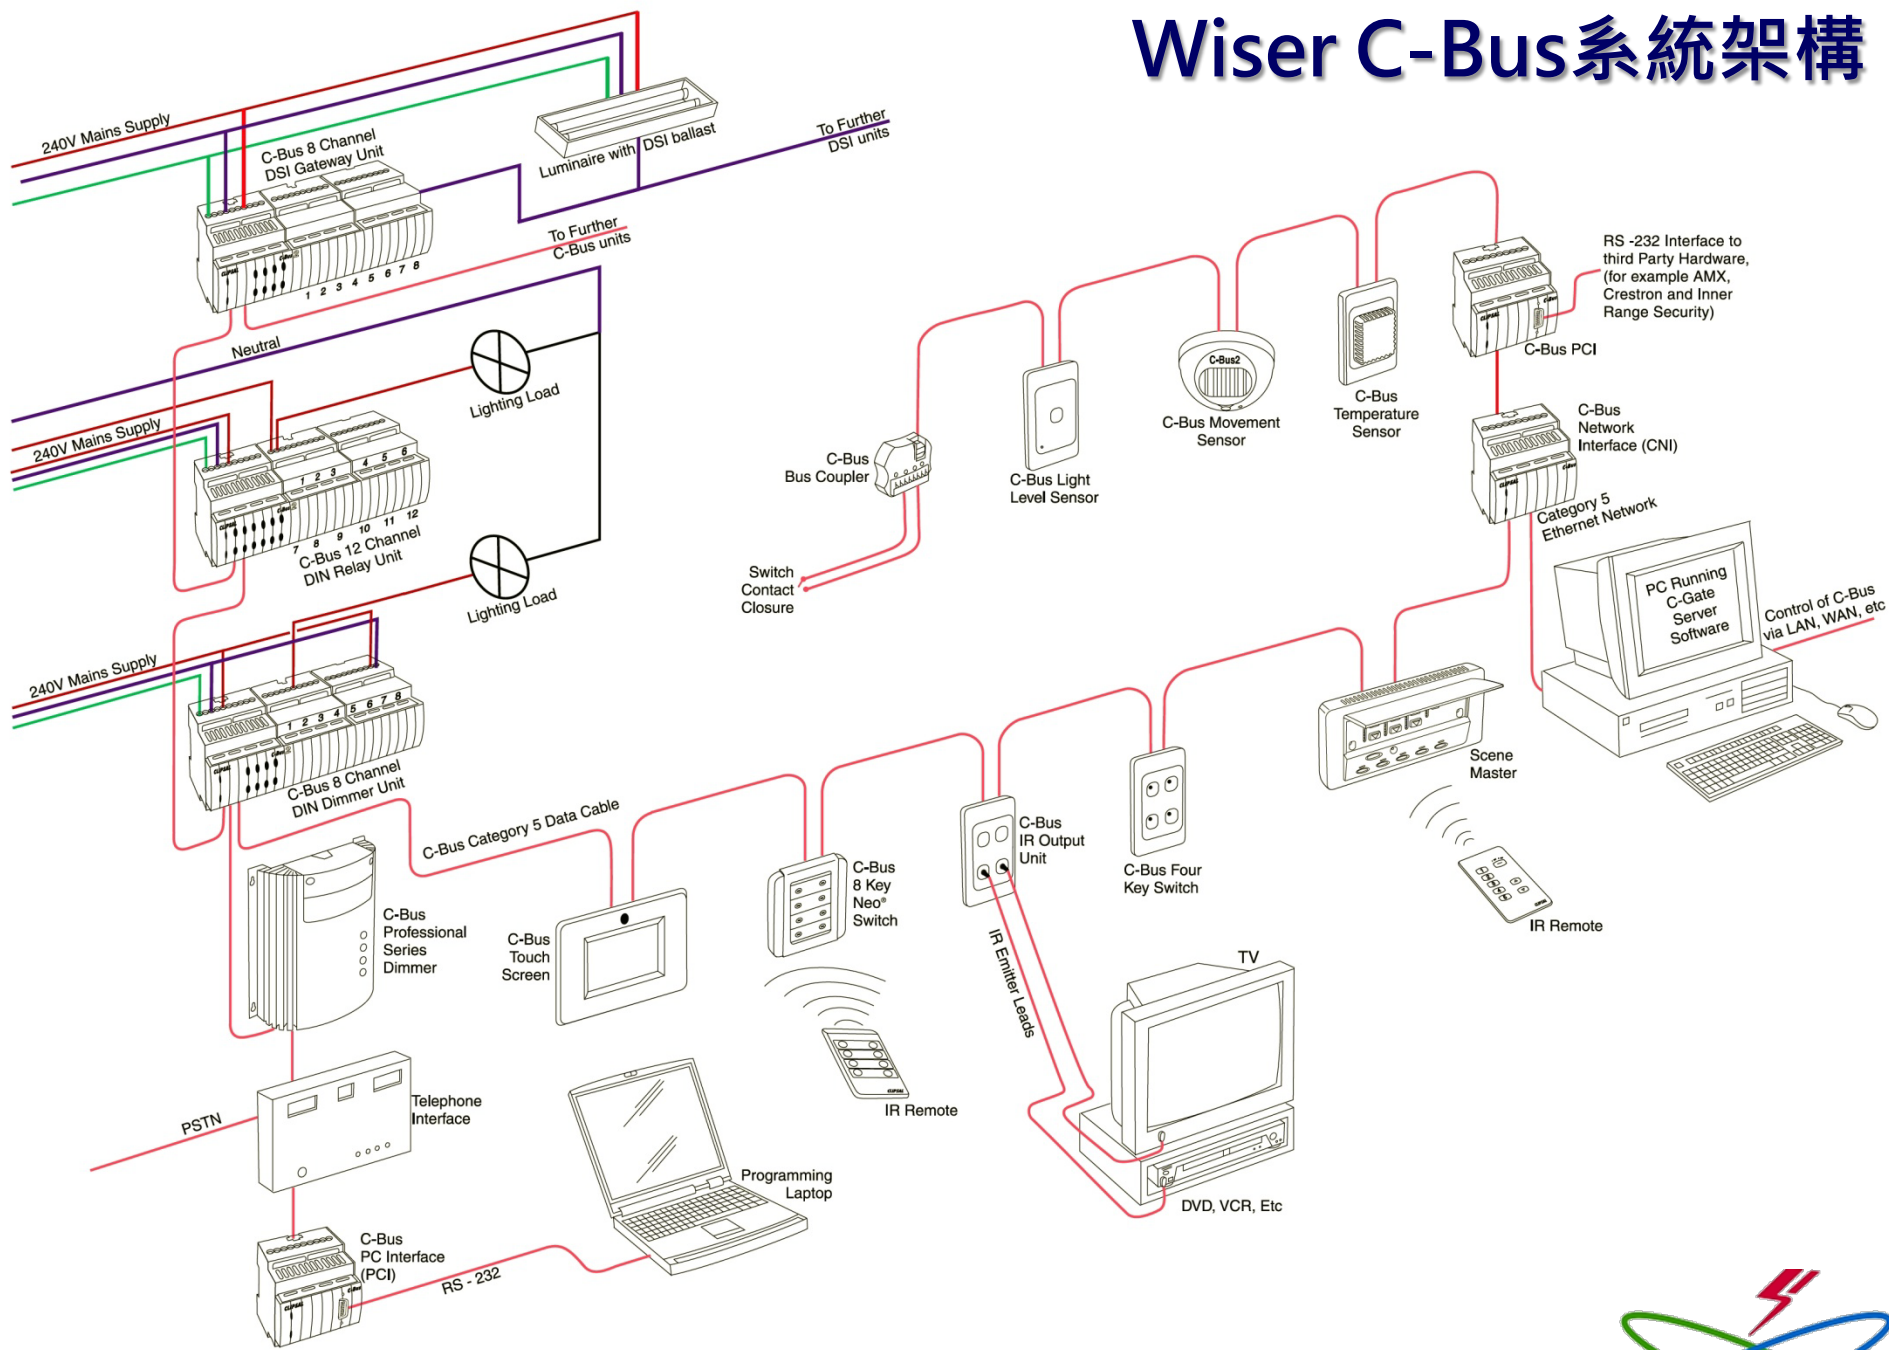

電視訊號線

Backup

Wiser C-Bus系統架構

整體迴路接線方式

說明：

1. **電線迴路連結方式：**
所有迴路需拉回開關箱，並接回端子台，註明迴路名稱
2. **智慧家庭設備連接：**
所有智慧型設備與壁上開關僅需接上網路線 (CAT5即可)，不需任何電線連接
3. **分工界線：**端子台為水電師傅與智慧家庭工班分界線

客製化設計

※可自行選擇控制區域與項目，將為您打造屬於您的智慧住宅

服務提供

建議入場時間點：客變、裝潢

建設公司

合作目標：

將智慧概念帶入建設，成為建設公司的特有智慧風格，吸引新世代科技接受度高的族群。近期更結合能源監控，協助建設公司發展智慧節能住宅。

室內設計師

合作目標：

屋主需求與設計師創意之間的平衡是每位設計師最最重要的課題，但如何讓屋主在居住過程中，體會到設計師的用心呢？透過智慧科技完整表達設計師的設計理念，實現情境燈控、智慧化居住環境建議。