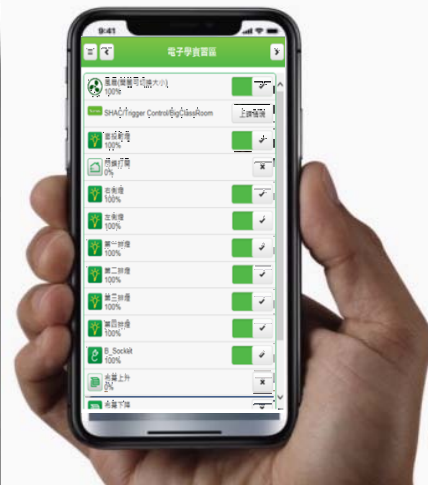

無線控制

Restrict-less 

支援產品眾多-限制少

Intelligent

智慧操控介面

wiser

智慧家居控制

Energy
Monitoring

能源監控

Switch

智慧操控模式

Wireless – 智慧聯網Web遠端控制

辦公區圖控畫面 (Web瀏覽器開啟)

支援項目：

1. 可各區獨立控制
2. 權限制定
3. 單一功能控制
4. 情境控制系統
5. 支援能源監控
6. 適用各平台

巨宇電機股份有限公司