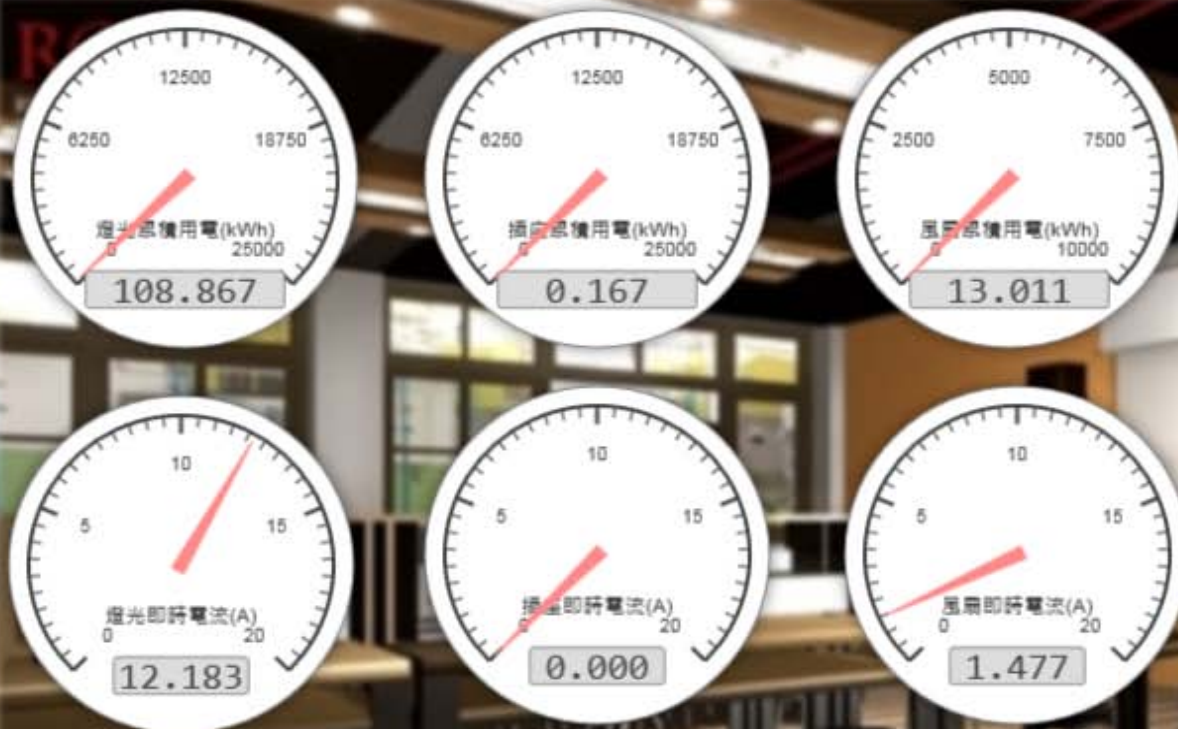

離開情景

eDLT熱門開關（表面金屬、玻璃材質）

eDLT可換頁動態標籤顯示情境控制面板（16控制選項）

熱門開關 (表面玻璃材質)

eDLT 實品圖

動態標籤顯示情境控制面板 (8控制選項)

情境按鈕控制面板 (2~6控制按鈕)

DLT 實品圖

Energy Monitoring – 能源監控

世界最小的電錶 – 施耐德 Powertag

Energy - 結合智慧居家能源監控

南港高工創客教室設計

電子學實習區

電子學實習區能源

3D列印空間

3D列印空間能源