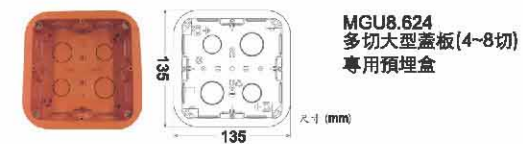

資訊 電話 電視

| 資訊插座 Cat 5e UTP | | |
|-----------------|-------------|-------------|
| 顏色 | 一模組單位 | 二模組單位 |
| 純白 | MGU3.470.18 | MGU3.471.18 |
| 銀灰 | MGU3.470.30 | MGU3.471.30 |

| 電話插座四芯 | | |
|--------|-------------|-------------|
| 顏色 | 一模組單位 | 二模組單位 |
| 純白 | MGU3.490.18 | MGU3.492.18 |
| 銀灰 | MGU3.490.30 | MGU3.492.30 |

| 有線電視插座F接頭 | |
|-----------|-------------|
| 顏色 | 一模組單位 |
| 純白 | MGU3.468.18 |
| 銀灰 | MGU3.468.30 |

MGU3.468.18 MGU3.468.30

智能模組

| 嵌入式人體感測器 | |
|----------|-------------|
| 顏色 | 二模組單位 |
| 純白 | MGU3.524.18 |
| 銀灰 | MGU3.524.30 |