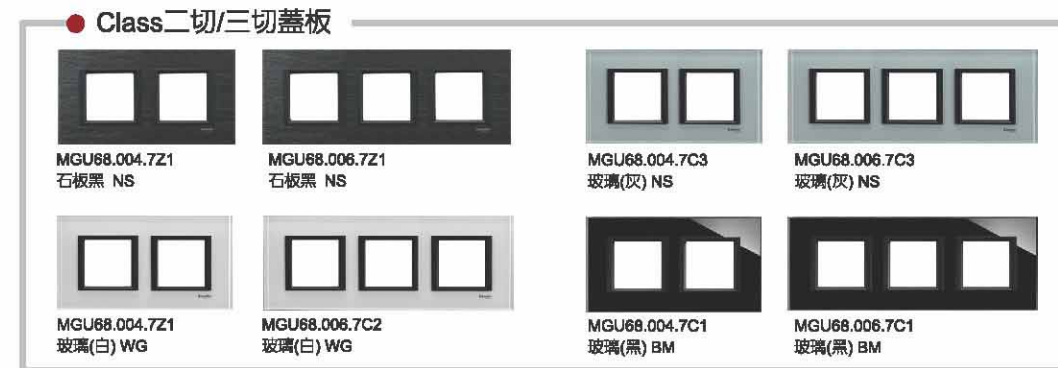

Unica Class

都會生活讓我們對大自然有更多的渴望，透過建材的嚴選來滿足那種原始、真實、純粹的追求，如觸摸碧海般清澈的水晶玻璃所釋放出來的平靜舒適，或是撫過鋸齒層理頁岩所感受到的冷冽剛毅。

Unica Class系列外框以天然礦物般的原始觸感、或是水晶般清澈的濛靜明亮，提供給生活更多不同的鮮活感動。現在，打開房門，讓Unica Class把自然融入你的家！

開關

三路 / 單路開關 附LED夜光指示燈		
顏色	一模組單位	二模組單位
純白	單路 MGU3.101.18N 三路 MGU3.103.18N	單路 MGU3.201.18N 三路 MGU3.203.18N
銀灰	單路 MGU3.101.30N 三路 MGU3.103.30N	單路 MGU3.201.30N 三路 MGU3.203.30N
鐵灰	三路 MGU3.103.12N	三路 MGU3.203.12N

插座

插座		
顏色	一模組單位	二模組單位
純白	MGU3.028.18TW	MGU3.061.18TW
銀灰	MGU3.028.30TW	MGU3.061.30TW
鐵灰	MGU3.028.12	MGU3.061.12

MGU3.T.18

盲蓋片

盲蓋片		
顏色	一模組單位	二模組單位
純白	MGU9.864.18	MGU9.865.18
銀灰	MGU9.864.30	MGU9.865.30
鐵灰	MGU9.864.12	MGU9.865.12

資訊 電話 電視

資訊插座 Cat 5e UTP		
顏色	一模組單位	二模組單位
純白	MGU3.470.18	MGU3.471.18
銀灰	MGU3.470.30	MGU3.471.30

電話插座四芯		
顏色	一模組單位	二模組單位
純白	MGU3.490.18	MGU3.492.18
銀灰	MGU3.490.30	MGU3.492.30

有線電視插座F接頭	
顏色	一模組單位
純白	MGU3.468.18
銀灰	MGU3.468.30

MGU3.468.18 MGU3.468.30

智能模組

嵌入式人體感測器	
顏色	二模組單位
純白	MGU3.524.18
銀灰	MGU3.524.30

節電開關	
顏色	二模組單位
純白	MGU3.540.18
銀灰	MGU3.540.30

USB插座	
顏色	二模組單位
純白	MGU3.USB.18
銀灰	MGU3.USB.30

門鈴開關	
顏色	二模組單位
純白	MGU3.206.18C
銀灰	MGU3.206.30C

LED AC 後沿電子調光開關 (500 VA)	
顏色	二模組單位
純白	MGU3.AC.18
銀灰	MGU3.AC.30

電子調光開旋鈕開	
顏色	二模組單位
純白	MGU3.510.18
銀灰	MGU3.510.30
鐵灰	MGU3.510.12

360度超薄型人體感知器	
顏色	二模組單位
純白	CSS54E_WE