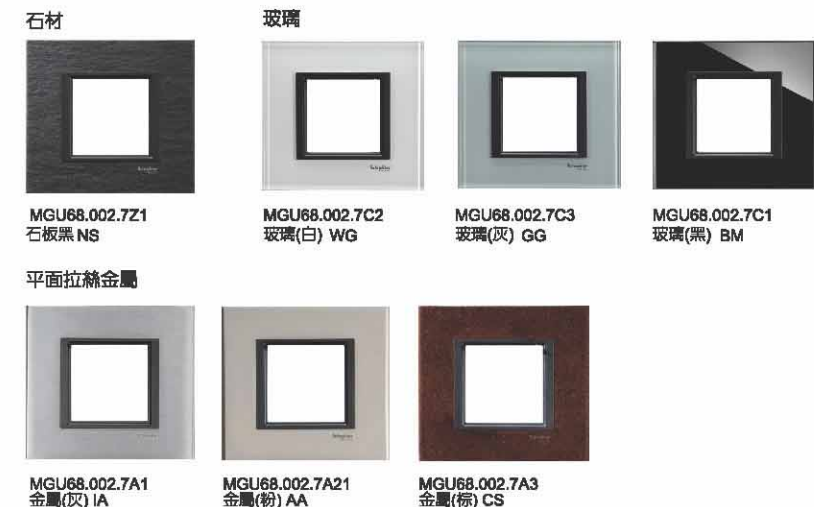

Unica Class

都會生活讓我們對大自然有更多的渴望，透過建材的嚴選來滿足那種原始、真實、純粹的追求，如觸摸碧海般清澈的水晶玻璃所釋放出來的平靜舒適，或是撫過鋸齒層理頁岩所感受到的冷冽剛毅。

Unica Class系列外框以天然礦物般的原始觸感、或是水晶般清澈的濛靜明亮，提供給生活更多不同的鮮活感動。現在，打開房門，讓Unica Class把自然融入你的家！

開關

三路 / 單路開關 附LED夜光指示燈		
顏色	一模組單位	二模組單位
純白	單路 MGU3.101.18N 三路 MGU3.103.18N	單路 MGU3.201.18N 三路 MGU3.203.18N
銀灰	單路 MGU3.101.30N 三路 MGU3.103.30N	單路 MGU3.201.30N 三路 MGU3.203.30N
鐵灰	三路 MGU3.103.12N	三路 MGU3.203.12N

插座

插座		
顏色	一模組單位	二模組單位
純白	MGU3.028.18TW	MGU3.061.18TW
銀灰	MGU3.028.30TW	MGU3.061.30TW
鐵灰	MGU3.028.12	MGU3.061.12

MGU3.T.18

盲蓋片

盲蓋片		
顏色	一模組單位	二模組單位
純白	MGU9.864.18	MGU9.865.18
銀灰	MGU9.864.30	MGU9.865.30
鐵灰	MGU9.864.12	MGU9.865.12

資訊 電話 電視

資訊插座 Cat 5e UTP		
顏色	一模組單位	二模組單位
純白	MGU3.470.18	MGU3.471.18
銀灰	MGU3.470.30	MGU3.471.30

電話插座四芯		
顏色	一模組單位	二模組單位
純白	MGU3.490.18	MGU3.492.18
銀灰	MGU3.490.30	MGU3.492.30

有線電視插座F接頭	
顏色	一模組單位
純白	MGU3.468.18
銀灰	MGU3.468.30

MGU3.468.18 MGU3.468.30

智能模組

嵌入式人體感測器	
顏色	二模組單位
純白	MGU3.524.18
銀灰	MGU3.524.30

節電開關	
顏色	二模組單位
純白	MGU3.540.18
銀灰	MGU3.540.30

USB插座	
顏色	二模組單位
純白	MGU3.USB.18
銀灰	MGU3.USB.30

門鈴開關	
顏色	二模組單位
純白	MGU3.206.18C
銀灰	MGU3.206.30C

LED AC 後沿電子調光開關 (500 VA)	
顏色	二模組單位
純白	MGU3.AC.18
銀灰	MGU3.AC.30

電子調光開旋鈕開	
顏色	二模組單位
純白	MGU3.510.18
銀灰	MGU3.510.30
鐵灰	MGU3.510.12

360度超薄型人體感知器	
顏色	二模組單位
純白	CSS54E_WE