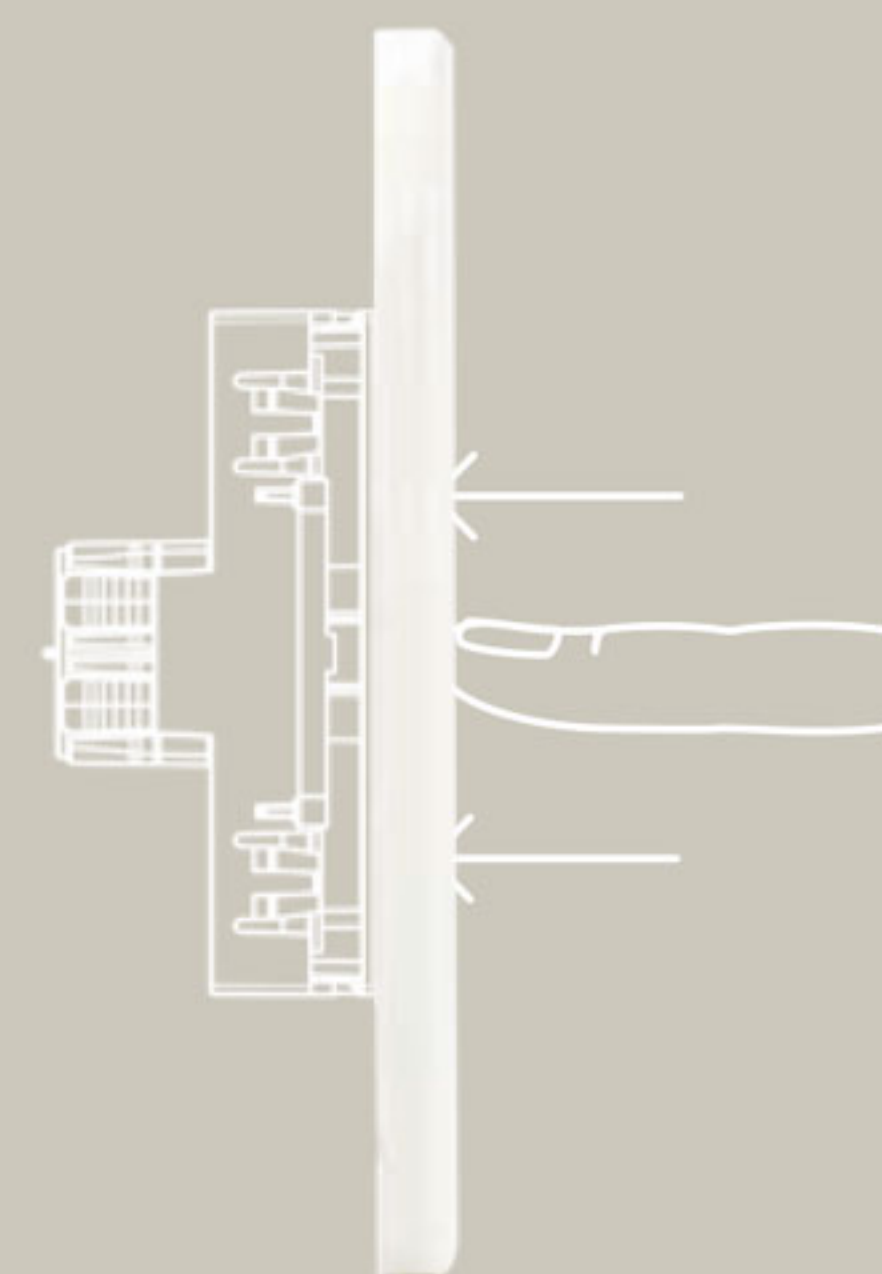

ENABLED BY A NEW PHYSICS

新物理學 啟發創意

開關的設計由許多方面所決定，最主要還是取決於其機械結構的設計。

ZENcelo專利註冊的 **Impress**(isomotion-press)，結構確保開關按鍵在"開/關"時保持在同一位置，同時在最大限度下，降低空間的浪費，這一切都讓設計有了更多揮灑的自由度。

Impress專利技術，創造ZENcelo純平美學的無限可能。

i'mpress^{TM}
mechanism