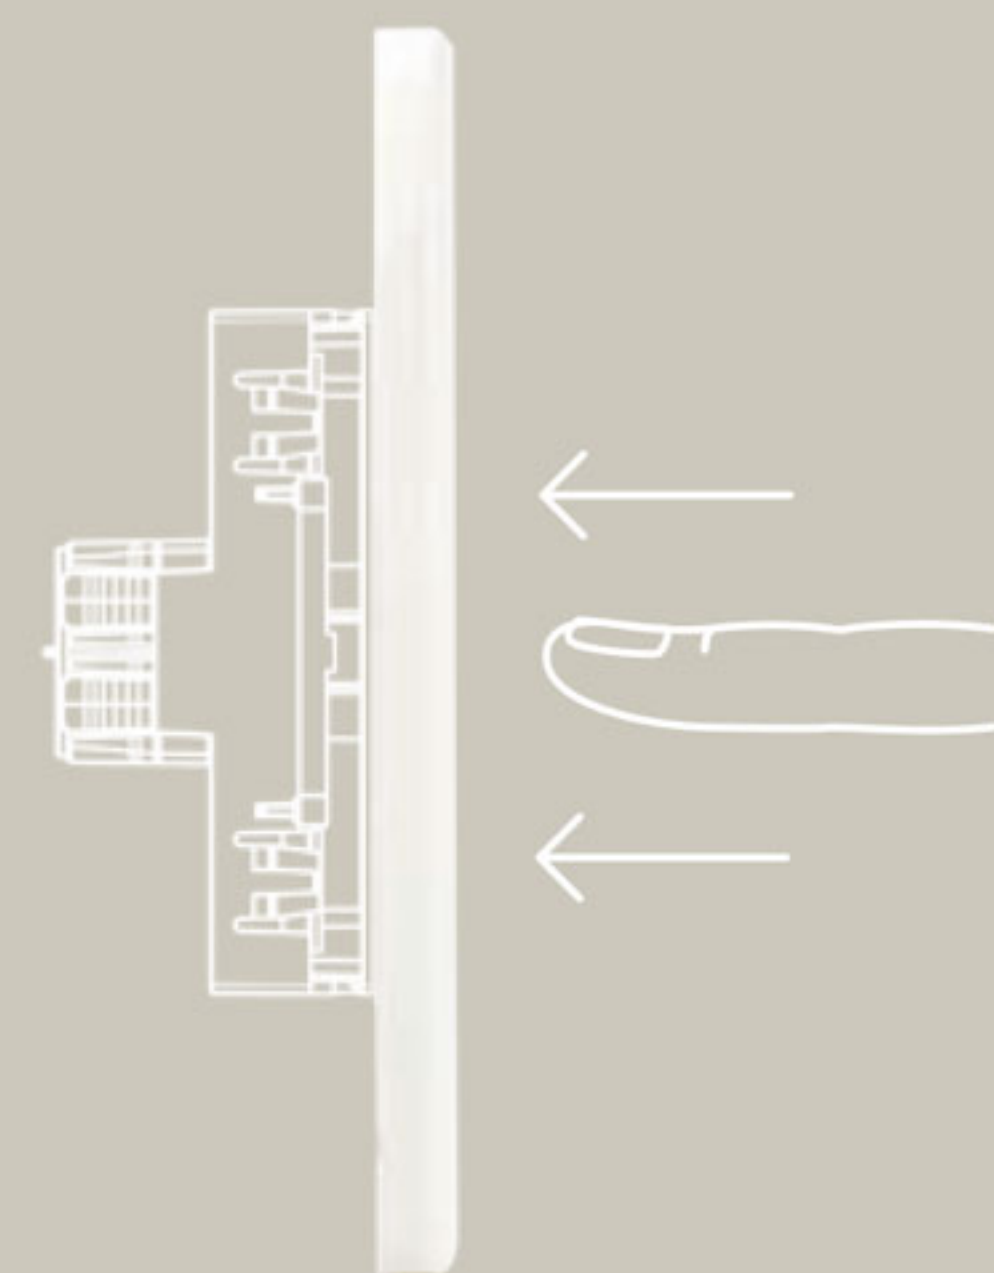

ENABLED BY A NEW PHYSICS

新物理學 啟發創意

開關的設計由許多方面所決定，最主要還是取決於其機械結構的設計。

ZENcelo專利註冊的 **Impress**(isomotion-press)，結構確保開關按鍵在"開/關"時保持在同一位置，同時在最大限度下，降低空間的浪費，這一切都讓設計有了更多揮灑的自由度。

Impress專利技術，創造ZENcelo純平美學的無限可能。

i'mpress^{TM}
mechanism