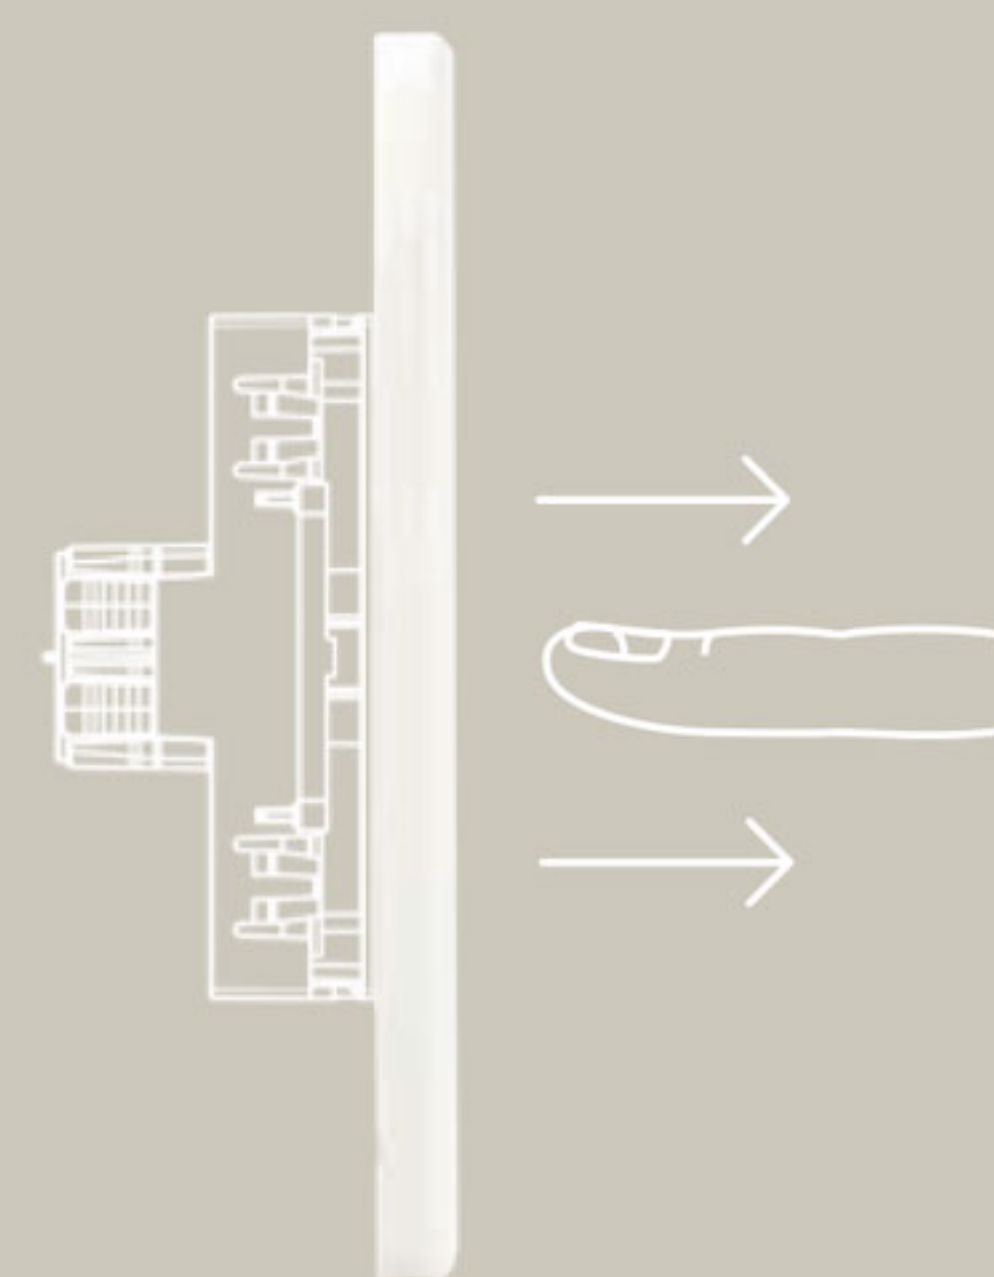

ENABLED BY A NEW PHYSICS

新物理學 啟發創意

開關的設計由許多方面所決定，最主要還是取決於其機械結構的設計。

ZENcelo專利註冊的 **Impress**(isomotion-press)，結構確保開關按鍵在"開/關"時保持在同一位置，同時在最大限度下，降低空間的浪費，這一切都讓設計有了更多揮灑的自由度。

Impress專利技術，創造ZENcelo純平美學的無限可能。

i'mpress^{TM}
mechanism