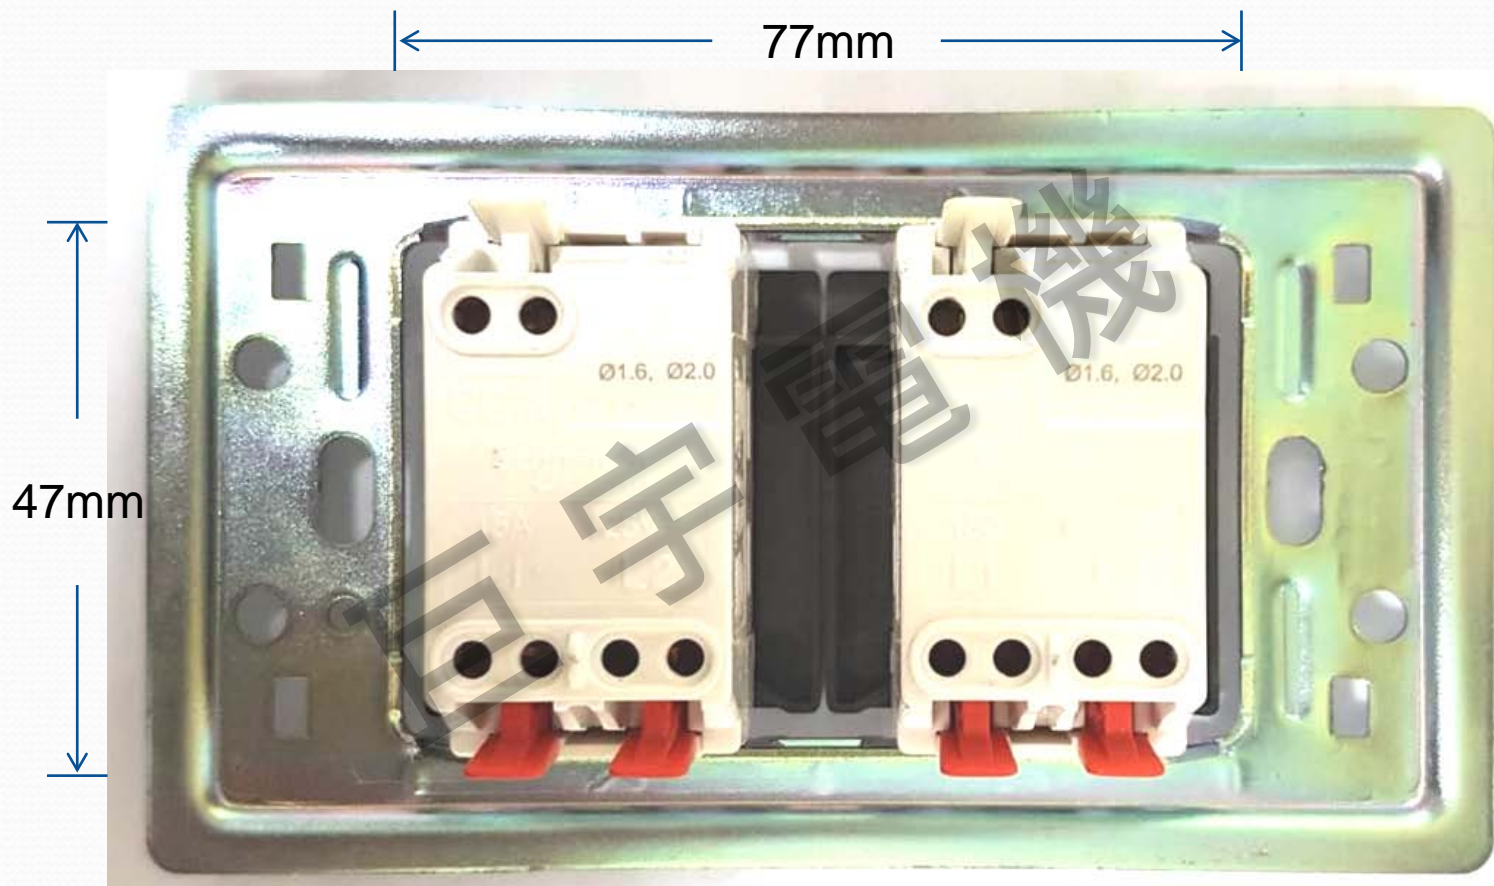

# ZENcelo 一聯開關 - 木作開孔尺寸

# ZENcelo 二聯開關 - 木作開孔尺寸 (上下)